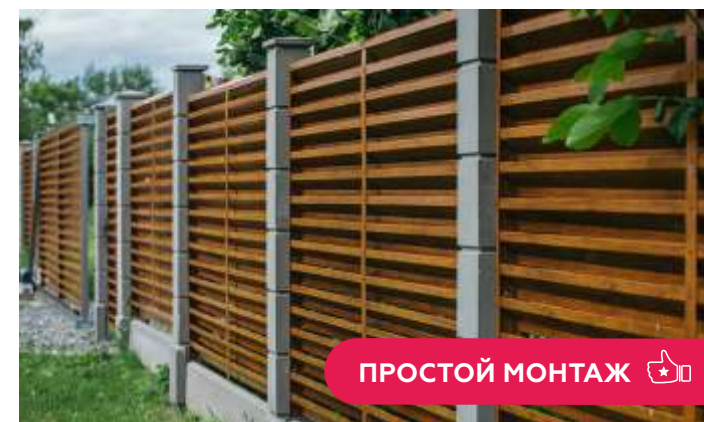

Компания МКТрейд предлагает металлические заборы-жалюзи собственного производства. Представленные заборы МКТрейд производит из оцинкованной стали с цветным полимерным покрытием: гляцевый, матовый полиэстер или «под дерево».

Мы предлагаем широкую цветовую палитру материала, а также сырье от проверенных и надежных поставщиков из России, Европы, Ю. Кореи.

Д-образный верхний профиль

П-образный верхний профиль

Высота секции забора-жалюзи кратна 110 мм.

СОБСТВЕННОЕ ПРОИЗВОДСТВО 👍

ШИРОКАЯ ЦВЕТОВАЯ ГАММА 👍

ПРОСТОЙ МОНТАЖ 👍

Осуществляем установку заборов-жалюзи по желанию заказчика!