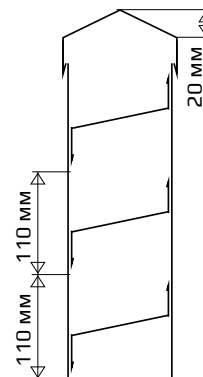

НОВИНКА! МЕТАЛЛИЧЕСКИЕ ЗАБОРЫ-ЖАЛЮЗИ

ГОТОВЫЕ СЕКЦИИ

Покрытие двухстороннее	ГЛЯНЕЦ/ГЛЯНЕЦ м ² , бел. руб.	МАТ/МАТ м ² , бел. руб.	Дерево/Дерево м ² , бел. руб.
Секция	44,00	51,00	63,00
Работа по установке элементов на объекте (без материалов)			
Установка металлического столба / шт.		11,00	
Установка секции в пролет / шт.		10,00	

Мы предлагаем широкую цветовую палитру материала, а также сырье от проверенных и надежных поставщиков из России, Европы, Ю. Кореи.

Д-образный верхний профиль

П-образный верхний профиль

Высота секции забора-жалюзи кратна 110 мм.