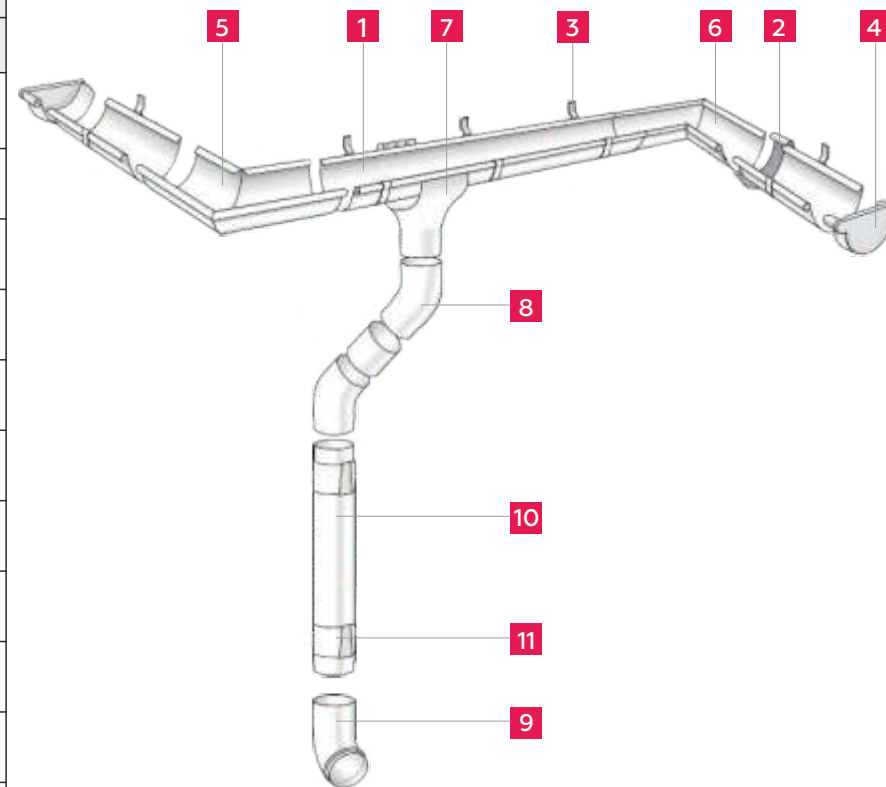

ПЛАСТИКОВАЯ ВОДОСТОЧНАЯ СИСТЕМА BRYZA 125 ПРЕМИУМ

№	НАИМЕНОВАНИЕ	Ед. изм.	Цена с НДС, бел. руб.
1	Желоб 125 мм / 4 м	шт.	25,65
2	Муфта желоба 125 мм	шт.	9,11
3	Сливная воронка 125 / 90 мм	шт.	10,98
4	Угловой элемент внутренний 125 мм	шт.	10,98
5	Угловой элемент внешний 125 мм	шт.	10,98
	Угловой элемент внешний регулируемый 125 (белый, коричневый, красный, графит)	шт.	31,36
	Угловой элемент внешний регулируемый 126 (зеленый)	шт.	39,20
6	Держатель желоба 125 мм	шт.	3,49
7	Заглушка желоба правая, левая 125 мм	шт.	4,82
8	Водосточная труба 90 мм / 4 м	шт.	30,60
9	Соединитель водосточной трубы 90 мм	шт.	5,82
10	Колено 90 мм	шт.	7,50
11	Хомут 90 мм	шт.	4,37
12	Тройник 90/90/90 мм	шт.	16,02
13	Крюк хомута 120 мм	шт.	5,49
	Крюк хомута 160 мм	шт.	6,61
	Крюк хомута 220 мм	шт.	8,40
14	Держатель желоба длинный прямой 125 мм	шт.	5,71
15	Ливнеприемник (коричневый)	шт.	32,00
16	Переходник для ливнеприемника (коричневый)	шт.	13,6
	Стабилизатор крюка хомута	шт.	0,6

НОВИНКА! ВОДОСТОЧНАЯ СИСТЕМА МЕТАЛЛИЧЕСКАЯ КРУГЛОГО СЕЧЕНИЯ 120/90

№	НАИМЕНОВАНИЕ	Ед. изм.	Цена с НДС, бел. руб.			
			Полиэстер ГЛЯНЕЦ	Полиэстер МАТ	Полиэстер КВАРЦ	Оцинкованные
1	Желоб водосточный полукруглый D-120	м.п.	6,04	7,21	8,70	5,31
2	Соединитель желоба D-120	шт.	4,41	5,12	5,37	3,84
3	Крюк длинный D-120	шт.	4,96	4,96	4,96	4,47
	Крюк короткий D-120	шт.	4,60	4,60	4,60	3,96
4	Заглушка желоба D-120	шт.	3,22	3,22	4,53	2,86
5	Угол желоба наружный D-120 90° (135°)	шт.	12,87	13,22	16,73	11,70
6	Угол желоба внутренний D-120 135° (90°)	шт.	12,87	13,22	18,33	12,53
7	Воронка желоба выпускная D-120	шт.	7,40	7,66	8,27	6,97
8	Колено трубы верх D-90	шт.	6,87	7,45	8,28	6,65
	Колено трубы низ D-90	шт.	6,87	7,45	8,28	6,65
9	Колено трубы стока D-90	шт.	6,87	7,45	8,28	6,65
10	Труба водосточная круглая D-90	м.п.	8,52	9,59	12,58	7,83
11	Держатель (ухват) трубы	шт.	4,63	4,63	5,62	3,77