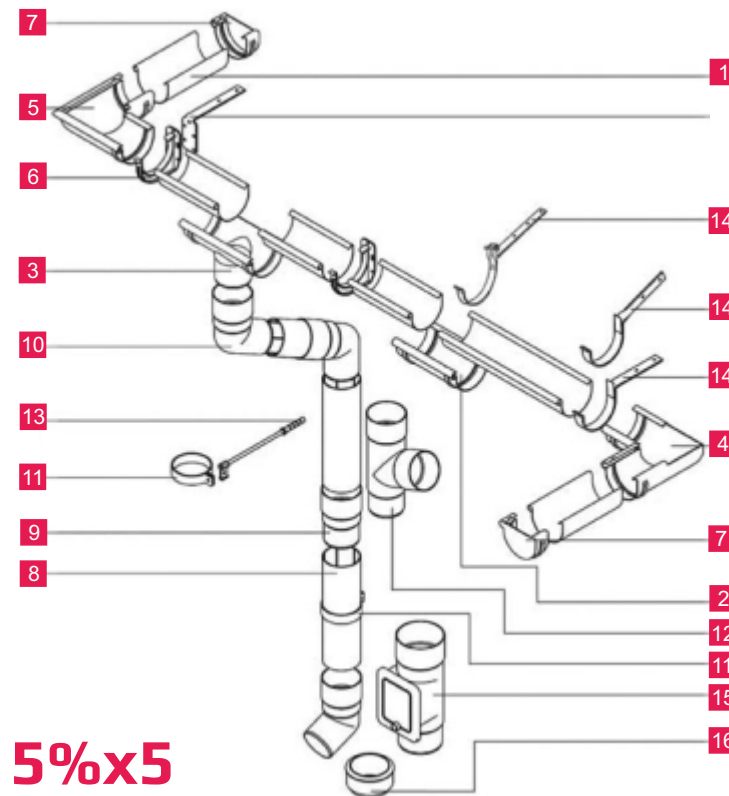

ПЛАСТИКОВАЯ ВОДОСТОЧНАЯ СИСТЕМА BRYZA 125 ПРЕМИУМ

№	НАИМЕНОВАНИЕ	Ед. изм.	Цена с НДС, бел. руб.
1	Желоб 125 мм / 4 м	шт.	25,65
2	Муфта желоба 125 мм	шт.	9,11
3	Сливная воронка 125 / 90 мм	шт.	10,98
4	Угловой элемент внутренний 125 мм	шт.	10,98
5	Угловой элемент внешний 125 мм	шт.	10,98
	Угловой элемент внешний регулируемый 125 (белый, коричневый, красный, графит)	шт.	31,36
	Угловой элемент внешний регулируемый 126 (зеленый)	шт.	39,20
6	Держатель желоба 125 мм	шт.	3,49
7	Заглушка желоба правая, левая 125 мм	шт.	4,82
8	Водосточная труба 90 мм / 4 м	шт.	30,60
9	Соединитель водосточной трубы 90 мм	шт.	5,82
10	Колено 90 мм	шт.	7,50
11	Хомут 90 мм	шт.	4,37
12	Тройник 90/90/90 мм	шт.	16,02
13	Крюк хомута 120 мм	шт.	5,49
	Крюк хомута 160 мм	шт.	6,61
	Крюк хомута 220 мм	шт.	8,40
14	Держатель желоба длинный прямой 125 мм	шт.	5,71
15	Ливнеприемник (коричневый)	шт.	32,00
16	Переходник для ливнеприемника (коричневый)	шт.	13,6
	Стабилизатор крюка хомута	шт.	0,6

НОВИНКА! ВОДОСТОЧНАЯ СИСТЕМА МЕТАЛЛИЧЕСКАЯ КРУГЛОГО СЕЧЕНИЯ 120/90

№	НАИМЕНОВАНИЕ	Ед. изм.	Цена с НДС, бел. руб.			
			Полиэстер ГЛЯНЕЦ	Полиэстер МАТ	Полиэстер КВАРЦ	Оцинкованные
1	Желоб водосточный полукруглый D-120	м.п.	6,04	7,21	8,70	5,31
2	Соединитель желоба D-120	шт.	4,41	5,12	5,37	3,84
3	Крюк длинный D-120	шт.	4,96	4,96	4,96	4,47
	Крюк короткий D-120	шт.	4,60	4,60	4,60	3,96
4	Заглушка желоба D-120	шт.	3,22	3,22	4,53	2,86
5	Угол желоба наружный D-120 90° (135°)	шт.	12,87	13,22	16,73	11,70
6	Угол желоба внутренний D-120 135° (90°)	шт.	12,87	13,22	18,33	12,53
7	Воронка желоба выпускная D-120	шт.	7,40	7,66	8,27	6,97
8	Колено трубы верх D-90	шт.	6,87	7,45	8,28	6,65
	Колено трубы низ D-90	шт.	6,87	7,45	8,28	6,65
9	Колено трубы стока D-90	шт.	6,87	7,45	8,28	6,65
10	Труба водосточная круглая D-90	м.п.	8,52	9,59	12,58	7,83
11	Держатель (ухват) трубы	шт.	4,63	4,63	5,62	3,77