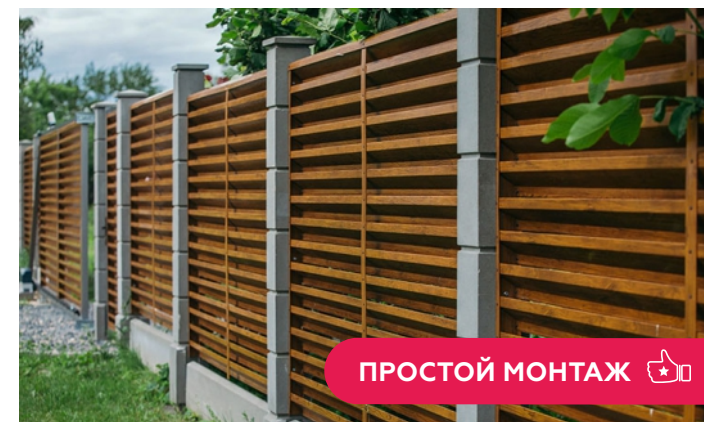

Компания МКТрейд предлагает металлические заборы-жалюзи собственного производства. Представленные заборы МКТрейд производит из оцинкованной стали с цветным полимерным покрытием: матовый полиэстер или «под дерево». Мы предлагаем широкую цветовую палитру материала, а также сырье от проверенных и надежных поставщиков из России, Европы, Ю. Кореи.

Максимальные габариты секции: высота (h) – 2,2 м, длина (l) – 3 м.

Высота секции забора-жалюзи кратна 100 мм. В ворота и калитки, где высота не кратна 100 мм, сверху ставится L-образный профиль соответствующей ширины.

СОБСТВЕННОЕ ПРОИЗВОДСТВО 👍

ШИРОКАЯ ЦВЕТОВАЯ ГАММА 👍

ПРОСТЫЙ МОНТАЖ 👍

Осуществляем установку заборов-жалюзи по желанию заказчика!